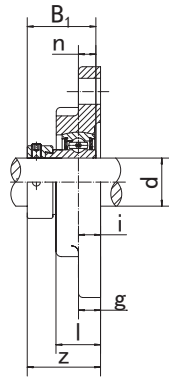

SAFX2
(SA2-Fitted)

SAFX2