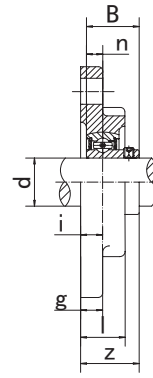

SBFX2
(SB2-Fitted)

SBFX2

Unit NO.	Dimensions (mm / in.)											Bolt Size mm/in.	Bearing No.	Housing No.	Weight (kg)
	d	a	e	b	i	s	g	l	z	B₁	n				
SAFX 201 201-8	12 1/2	81 3-3/16	63.5 2-1/2	55 2-3/16	10.5 13/32	7.2 9/32	10.5 13/32	17.5 11/16	32.6 1-9/32	28.6 1.1260	6.5 0.2559	1/4	SA201	FX201	0.22
SAFX 202 202-9 202-10	15 9/16 5/8												SA202		
SAFX 203 203-11	17 11/16												SA203		
SAFX 204 204-12	20 3/4	90.5 3-9/16	71.5 2-13/16	57 2-1/4	10.5 13/32	8.7 11/32	11 7/16	20 25/32	34 1-11/32	31 1.2204	7.5 0.2953	5/16	SA204	FX204	0.36
SAFX 205 205-13 205-14 205-15 205-16	25 13/16 7/8 15/16 1	95 3-3/4	76 2-63/64	63.5 2-1/2	11 7/16	8.7 11/32	11 7/16	20 25/32	34.5 1-23/64	31 1.2204	7.5 0.2953	5/16	SA205	FX205	0.40
SAFX 206 206-17 206-18 206-19 206-20	30 1-1/16 1-1/8 1-3/16 1-1/4	113 4-7/16	90.5 3-9/16	75 2-15/16	11 7/16	10.3 13/32	12 15/32	22.5 57/64	37.7 1-31/64	35.7 1.4055	9 0.3543	3/8	SA206	FX206	0.60
SAFX 207 207-20 207-21 207-22 207-23	35 1-1/4 1-5/16 1/3/8 1-7/16	122 4-13/16	100 3-15/16	86 3-3/8	12 15/32	10.3 13/32	13 33/64	24 61/64	41.1 1-5/8	38.9 1.5315	9.5 0.3740	3/8	SA207	FX207	0.84

Unit NO.	Dimensions (mm / in.)											Bolt Size mm/in.	Bearing No.	Housing No.	Weight (kg)
	d	a	e	b	i	s	g	l	z	B	n				
SBFX 201 201-8	12 1/2	81 3-3/16	63.5 2-1/2	55 2-3/16	10.5 13/32	7.2 9/32	10.5 13/32	17.5 11/16	26.5 1-3/64	22 0.8661	6 0.2362	1/4	SB201	FX201	0.20
SBFX 202 202-9 202-10	15 9/16 5/8												SB202		
SBFX 203 203-11	17 11/16												SB203		
SBFX 204 204-12	20 3/4	90.5 3-9/16	71.5 2-13/16	57 2-1/4	10.5 13/32	8.7 11/32	11 7/16	20 25/32	28.5 1-1/8	25 0.9843	7 0.2756	5/16	SB204	FX204	0.33
SBFX 205 205-13 205-14 205-15 205-16	25 13/16 7/8 15/16 1	95 3-3/4	76 2-63/64	63.5 2-1/2	11 7/16	8.7 11/32	11 7/16	20 25/32	30.5 1-13/64	27 1.0630	7.5 0.2953	5/16	SB205	FX205	0.36
SBFX 206 206-17 206-18 206-19 206-20	30 1-1/16 1-1/8 1-3/16 1-1/4	113 4-7/16	90.5 3-9/16	75 2-15/16	11 7/16	10.3 13/32	12 15/32	22.5 57/64	33 1-19/64	30 1.1811	8 0.3150	3/8	SB206	FX206	0.55
SBFX 207 207-20 207-21 207-22 207-23	35 1-1/4 1-5/16 1/3/8 1-7/16	122 4-13/16	100 3-15/16	86 3-3/8	12 15/32	10.3 13/32	13 33/64	24 61/64	35.2 1-25/64	32 1.2598	8.5 0.3364	3/8	SB207	FX207	0.80

Note: To specify relubricatable units, add "G" suffix, (e.g., SBFX205-16G)