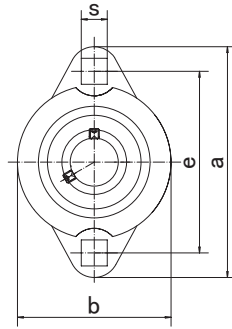

Flange Unit
(Light duty)